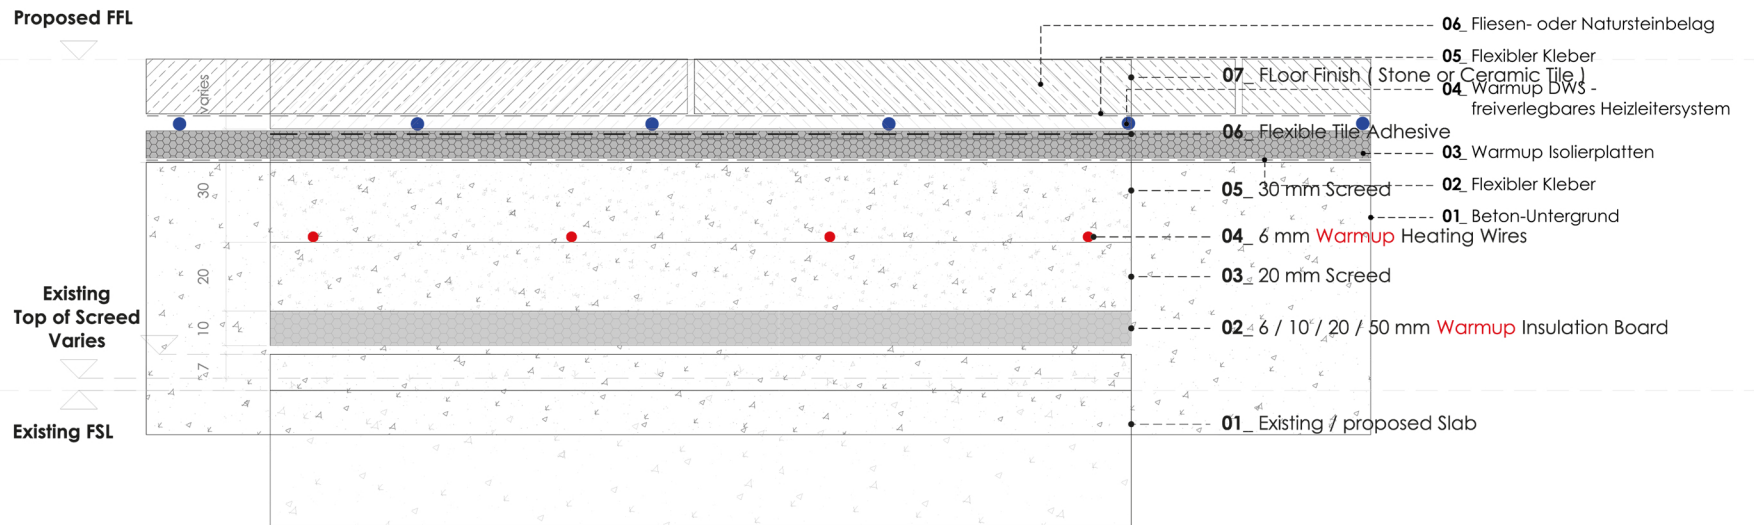

WARMUP WIS - HEIZSYSTEM
BETON-UNTERGRUND UND FLIESEN- ODER NATURSTEINBELAG

	Name	Datum
Gezeichnet:	Ronan McNicholas	Januar 2016

Warmup® DWS - freiverlegbares Heizleitersystem

Warmup PLC Heizsysteme
 Niederlassung Deutschland
 Ottostraße 3
 27793 Wildeshausen